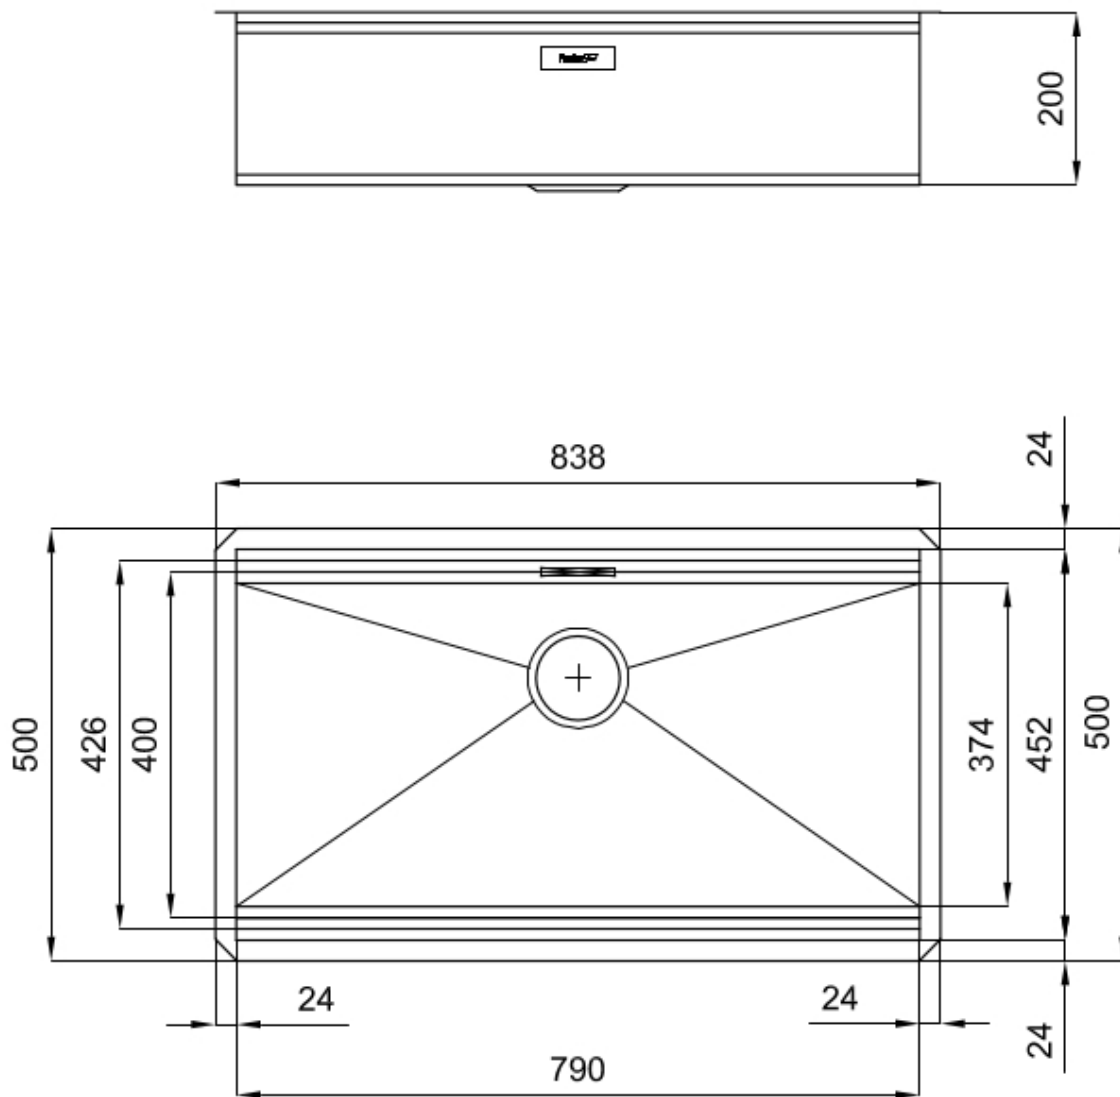

UMLAUFENDER ÜBERLAUF

Der Überlauf ist ein allgegenwärtiges Sicherheitsmerkmal bei Foster-Spülbecken, das verhindert, dass das Wasser aus dem Becken überläuft, wenn man es einmal vergisst. Die Lösung des Randablaufs verbessert die Ästhetik dank ihrer quadratischen und essentiellen Form.

TECHNISCHE DATEN