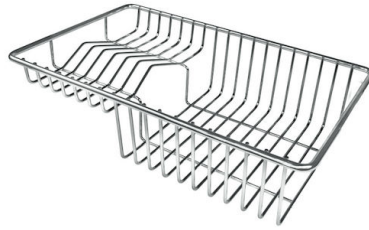

Milano Level 3

Compatible accessories/Accessori compatibili:

8100 600

GALERIE

OPTIONALES ZUBEHÖR

Gitter Black
8100 600

Schneidebrett aus Glas
8631 300

Schneidebrett aus Nussbaumholz
8642 000

Schneidebrett Twin aus HPDE
8644 101

Tellerkorb aus Edelstahl
8100 303
* nur in Kombination mit dem Zubehör
8644 101

Kit Black
8100 037

Messerständer
8100 030
* nur in Kombination mit dem Zubehör
8100 621